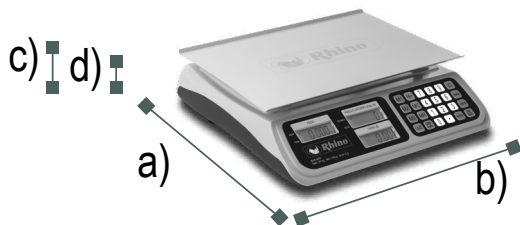

Habilitada con comunicación a PC (RS-232) para operar con soluciones punto de venta

Incluye mica protectora

DIFERENCIAS CONTRA LA COMPETENCIA

1. Funciones de caja registradora vs Otras que sólo calculan el peso, precio y total.
2. Batería de 300 horas de duración vs Otras básculas que sólo ofrecen 100 horas.
3. Incluyen mica protectora vs Otras que sufren daños en el teclado a causa de derrames al no incluir cubierta.
4. Incluye puerto RS-232 para conexión a PC vs Otras sin compatibilidad para sistemas de punto de venta.

DIMENSIONES

BAR-8RS

- a) Profundidad: 36 cm
- b) Ancho: 29 cm
- c) Altura con plato: 11.5 cm
- d) Altura sin plato: 10 cm

SERVICIO Y REFACCIONES DISPONIBLES
Contamos con una red de centros de servicio en toda la república: rhino.mx/servicio.html