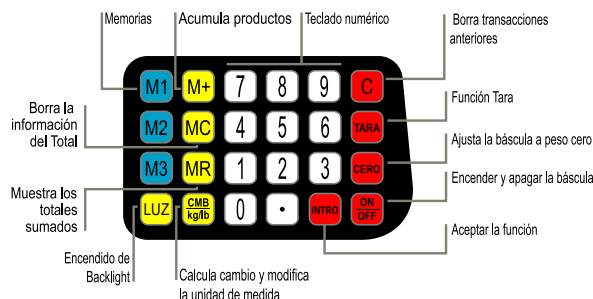

Habilitada con comunicación a PC (RS-232) para operar con soluciones punto de venta

Incluye mica protectora

DIFERENCIAS CONTRA LA COMPETENCIA

1. Funciones de caja registradora vs Otras que sólo calculan el peso, precio y total.
2. Batería de 300 horas de duración vs Otras básculas que sólo ofrecen 100 horas.
3. Incluyen mica protectora vs Otras que sufren daños en el teclado a causa de derrames al no incluir cubierta.
4. Incluye puerto RS-232 para conexión a PC vs Otras sin compatibilidad para sistemas de punto de venta.

DIMENSIONES

BAR-8RS

- a) Profundidad: 36 cm
- b) Ancho: 29 cm
- c) Altura con plato: 11.5 cm
- d) Altura sin plato: 10 cm

SERVICIO Y REFACCIONES DISPONIBLES
Contamos con una red de centros de servicio en toda la república: rhino.mx/servicio.html